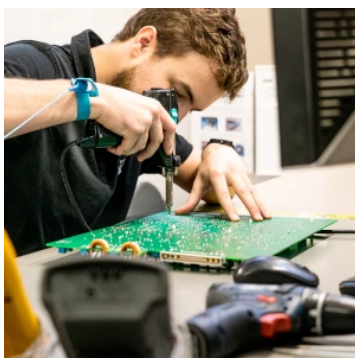

PRODUCENT	SIEMENS
MODEL	3UF7210-1AA00-0
KATEGORIA	Moduły rozszerzeń
WAGA [KG]	1.0

WSPARCIE DOSTĘPNE 24/7
[+48 71 750 09 78](tel:+48717500978)

NAPISZ DO NAS
info@rgbelektronika.pl

STANOWISKO TESTOWE

Dysponujemy opracowanymi przez nas stanowiskami testowymi, dzięki którym sprawdzamy czy urządzenie jest sprawne. To za pomocą tych stanowisk testujemy naprawione urządzenie, na które dajemy później aż 24 miesiące gwarancji, a Ty możesz mieć pewność, że twój sprzęt został naprawiony w serwisie świadczącym usługi najwyższej jakości.

PRODUKTY Z OFERTY RGB ELEKTRONIKA TO:

NAJWYŻSZA JAKOŚĆ

Każdy produkt poddawany jest specjalistycznej ocenie, na podstawie najlepszej jakości, by zagwarantować ich bezawaryjną pracę. Dzięki temu możesz mieć pewność, że urządzenie **SIEMENS 3UF7210-1AA00-0** zostało przygotowane z największą starannością.

EKSPRESOWA WYSYŁKA

Produkty z naszego magazynu wysyłamy jeszcze tego samego dnia, w którym zostało złożone zamówienie. Na życzenie klienta wysyłamy również dedykowanego kuriera. Możesz być pewien, że Twój **SIEMENS 3UF7210-1AA00-0** dotrze do Ciebie w najszybszym możliwym terminie.

24 MIESIĄCE GWARANCJI

Wszystkie produkty objęte są przez nas 24 miesiące gwarancją! Oznacza to, że zakupione przez Ciebie urządzenie **SIEMENS 3UF7210-1AA00-0** przez 2 lata zostanie przez nas naprawione w ramach gwarancji, a Ty możesz być spokojny o płynność ruchu swojego przedsiębiorstwa.